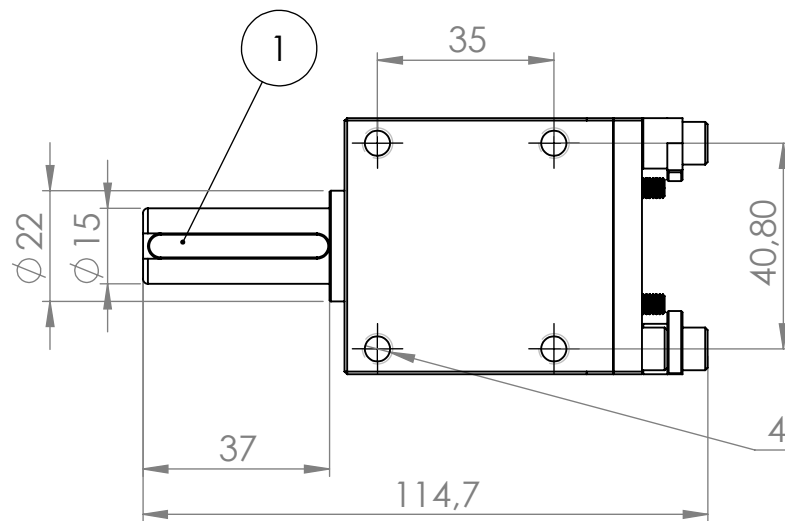

M5x0.8 x 20mm

DETALHE A
ESCALA 4 : 3

N#	Peça	Quant.
1	Chaveta 5x5	01
2	Garra Fixadora	02
3	Allen-M4x6mm	03
4	Allen-M5x12mm	02
5	Allen-M5x20mm	02

4 x M6x1.0 x 12mm

⚡		DIMENSÕES EM MILÍMETROS		ROBOCORE TECNOLOGIA	
Departamento:	Loja Virtual	TÍTULO:		Redução Planetária RC-DWNS 17:1	
Projeto:	RC-DWNS	DES. Nº		001	
Projeta:	Robocore Engenharia	A4		Landscape	
Data:	2017	PESO:		610 gramas	
Quantidade:	001	ESCALA2:3		FOLHA 1 DE 1	
MATERIAL:		Diversos			