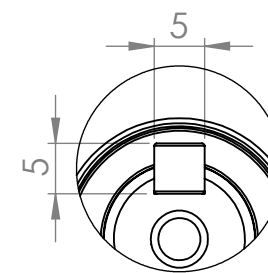

M5x0.8 x 20mm

DETALHE A
ESCALA 4 : 3

N#	Peça	Quant.
1	Chaveta 5x5	01
2	Garra Fixadora	02
3	Allen-M4x6mm	03
4	Allen-M5x12mm	02
5	Allen-M5x20mm	02

4 x M6x1.0 x 12mm

⚡		DIMENSÕES EM MILÍMETROS		ROBOCORE TECNOLOGIA	
Departamento:	Loja Virtual	TÍTULO:		Redução Planetária RC-DWNS 17:1	
Projeto:	RC-DWNS	DES. Nº		001	
Projeta:	Robocore Engenharia	A4		Landscape	
Data:	2017	PESO:		610 gramas	
Quantidade:	001	ESCALA2:3		FOLHA 1 DE 1	
MATERIAL:		Diversos			