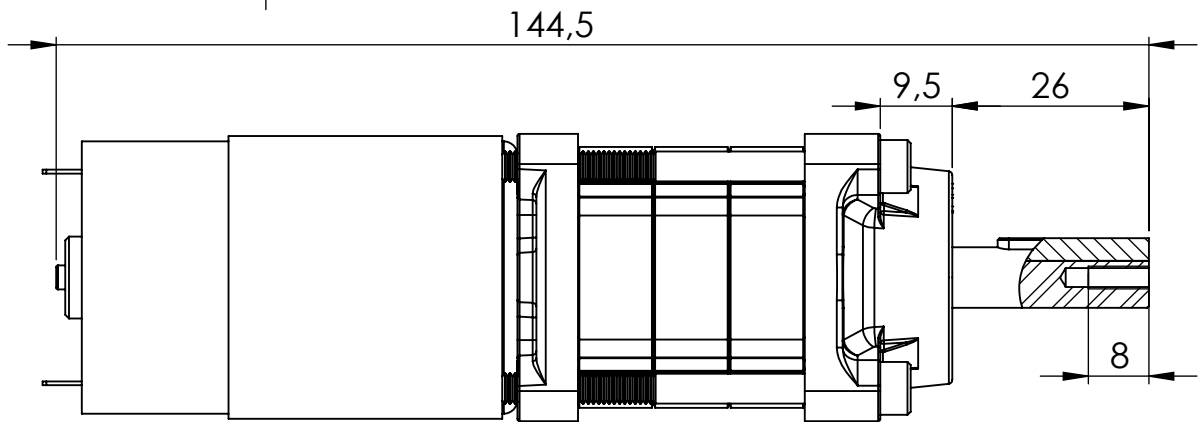

DETALHE D
ESCALA 2 : 1

DIMENSÕES EM MILÍMETROS		ROBOCORE TECNOLOGIA	
Departamento:	Loja Virtual	TÍTULO: Caixa Planetária Orbit500V2 + Motor RS555	
Projeto:	Reduções Planetárias Orbit500		
Projetista:	Robocore Engenharia		
Data:	2023		
Quantidade:	001	Modelo: V2.0 64X - 3 Estágios	
MATERIAL:	Aço / Zamac-5		
PESO:	536 gramas	ESCALA 1:1	A4 Landscape
		FOLHA 1 DE 1	