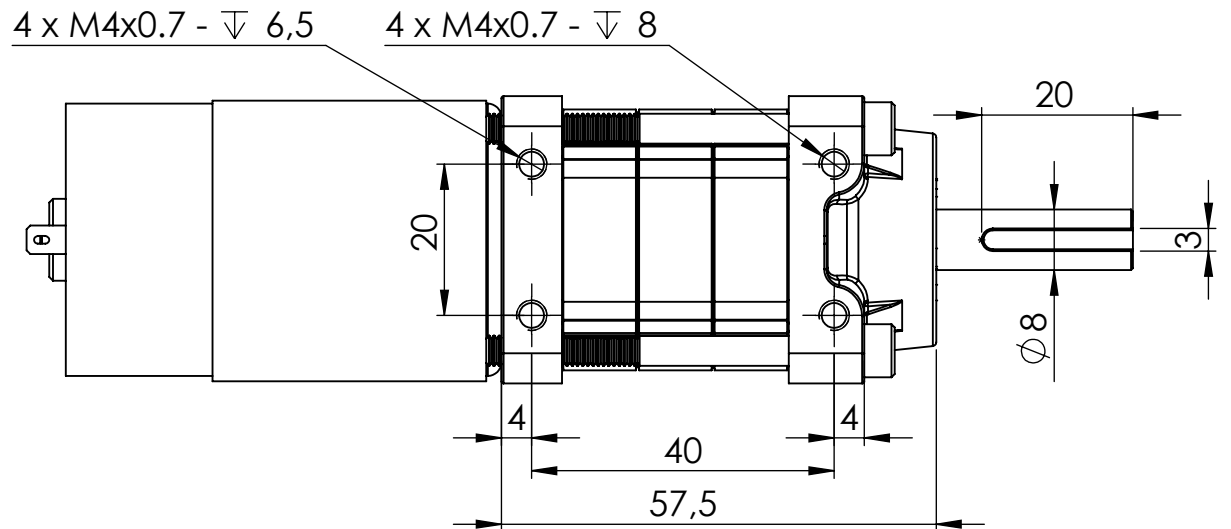

DETALHE D
ESCALA 2 : 1

DIMENSÕES EM MILÍMETROS		ROBOCORE TECNOLOGIA	
Departamento:	Loja Virtual	TÍTULO: Caixa Planetária Orbit500V2 + Motor RS555	
Projeto:	Reduções Planetárias Orbit500		
Projetista:	Robocore Engenharia		
Data:	2023		
Quantidade:	001	Modelo: V2.0 64X - 3 Estágios	
MATERIAL:	Aço / Zamac-5		
PESO:	536 gramas	ESCALA 1:1	A4 Landscape
		FOLHA 1 DE 1	