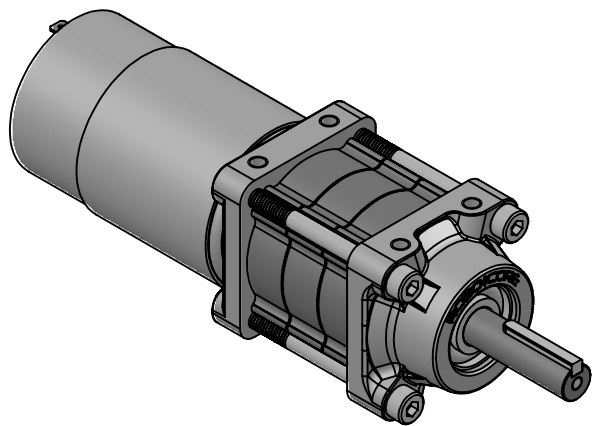

DETALHE D
ESCALA 2 : 1

DIMENSÕES EM MILÍMETROS		ROBOCORE TECNOLOGIA	
Departamento:	Loja Virtual	TÍTULO: Caixa Planetária Orbit500V2 + Motor RS555	
Projeto:	Reduções Planetárias Orbit500		
Projetista:	Robocore Engenharia		
Data:	2023		
Quantidade:	001	Modelo: V2.0 64X - 3 Estágios	
MATERIAL:	Aço / Zamac-5		
PESO:	536 gramas	ESCALA 1:1	A4 Landscape
		FOLHA 1 DE 1	