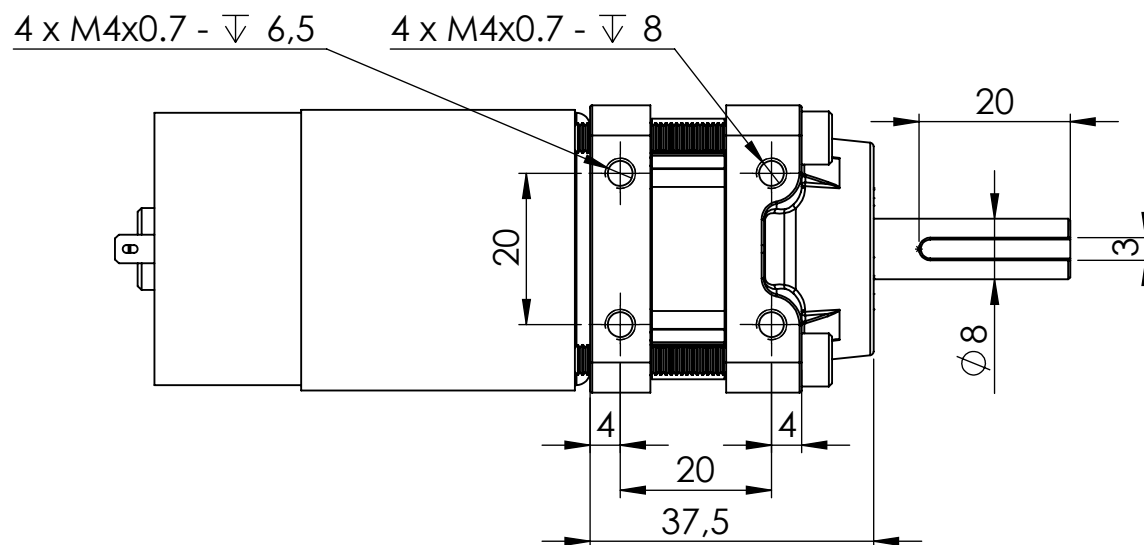

DETALHE D  
ESCALA 2 : 1

	DIMENSÕES EM MILÍMETROS	<b>ROBOCORE TECNOLOGIA</b>		
	Departamento:	Loja Virtual	TÍTULO:	
	Projeto:	Reduções Planetárias Orbit500	Caixa Planetária Orbit500V2 + Motor RS555	
	Projeta:	Robocore Engenharia	Modelo:	<b>4X - 1 Estágio</b>
	Data:	2023	V2.0	
Quantidade:	001	MATERIAL:	A4	
	Aço / Zamac-5	PESO:	Landscape	
	432 gramas	ESCALA 1:1	FOLHA 1 DE 1	