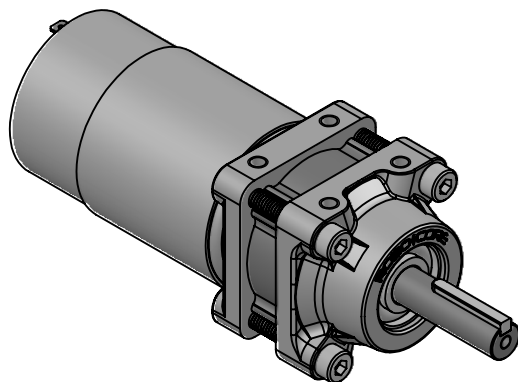

DETALHE D  
ESCALA 2 : 1

	DIMENSÕES EM MILÍMETROS	<b>ROBOCORE TECNOLOGIA</b>		
	Departamento:	Loja Virtual	TÍTULO:	
	Projeto:	Reduções Planetárias Orbit500	Caixa Planetária Orbit500V2 + Motor RS555	
	Projeta:	Robocore Engenharia	Modelo:	<b>4X - 1 Estágio</b>
	Data:	2023	V2.0	
Quantidade:	001	MATERIAL:	A4	
	Aço / Zamac-5	PESO:	Landscape	
	432 gramas	ESCALA 1:1	FOLHA 1 DE 1	