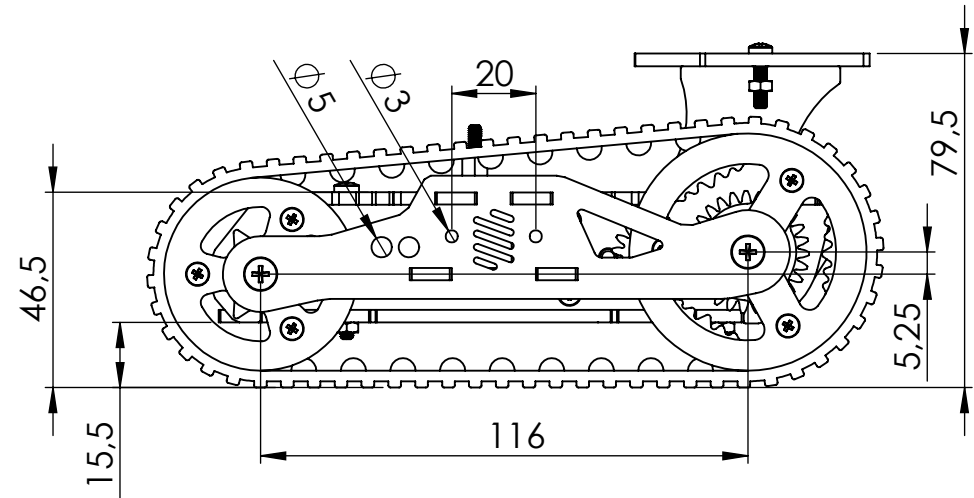

Dimensões & Fixações

Vista Lateral

Vista Superior

Vista Inferior

	DIMENSÕES EM MILÍMETROS	ROBOCORE TECNOLOGIA	
	Departamento:	Loja Virtual	TÍTULO:
	Projeto:	Plataforma Robótica Rocket Tank	Plataforma Robótica
	Projetista:	Robocore Engenharia	Rocket Tank
	Data:	2019	
Quantidade:	001	VERSÃO:	1.0
MATERIAL:	Diversos		A4
PESO:	405 gramas	ESCALA:5:9	FOLHA 1 DE 1
			Landscape