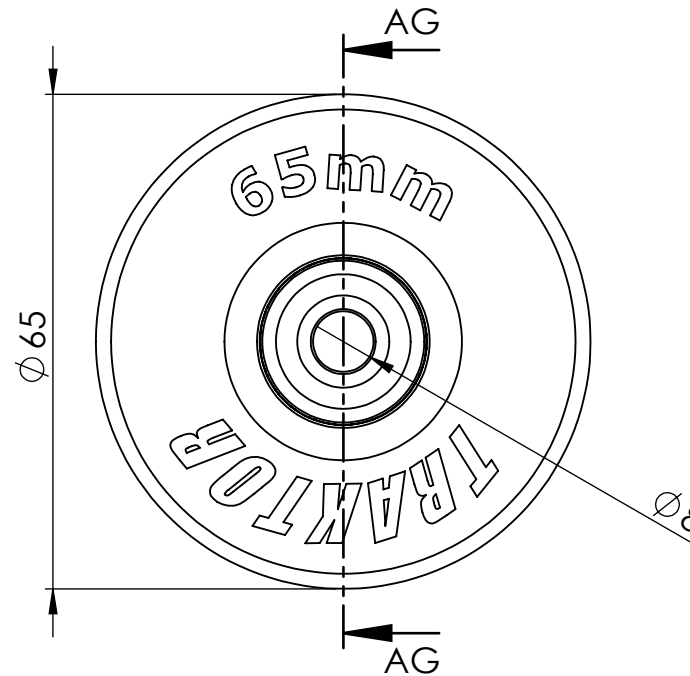

SEÇÃO AG-AG

Acompanha rolamentos 608 e espaçador.

	DIMENSÕES EM MILÍMETROS	ROBOCORE TECNOLOGIA	
	Departamento:	Loja Virtual	TÍTULO:
	Projeto:	Esteira Traktor	<h1>Dimensões Roda de Apoio Leve</h1>
	Projetista:	Robocore Engenharia	
	Data:	2024	
Quantidade:	01	Modelo:	65x34-22mm
MATERIAL:	PETG		A4
			Landscape
PESO:	60 g	ESCALA: 1:1	FOLHA 1 DE 1