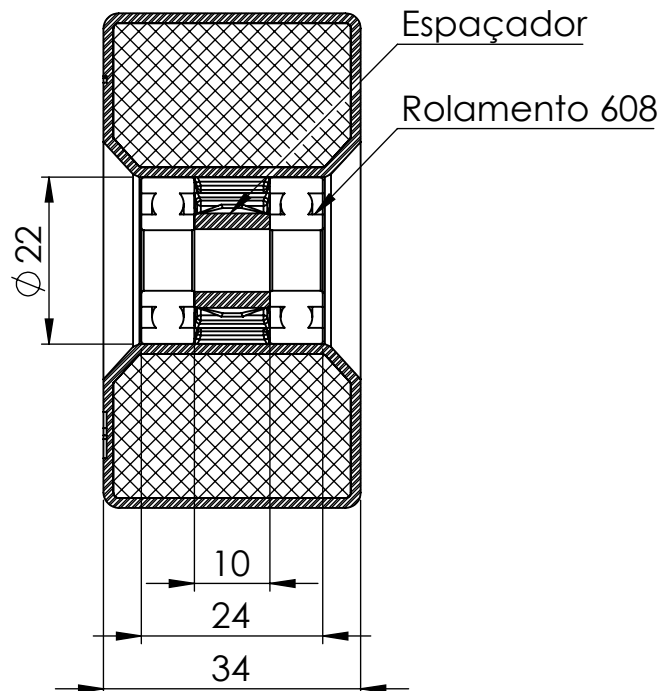

SEÇÃO AG-AG

Acompanha rolamentos 608 e espaçador.

	DIMENSÕES EM MILÍMETROS	ROBOCORE TECNOLOGIA	
	Departamento:	Loja Virtual	TÍTULO:
	Projeto:	Esteira Traktor	<h1>Dimensões Roda de Apoio Leve</h1>
	Projetista:	Robocore Engenharia	
	Data:	2024	
Quantidade:	01	Modelo:	65x34-22mm
MATERIAL:	PETG		A4
			Landscape
PESO:	60 g	ESCALA: 1:1	FOLHA 1 DE 1