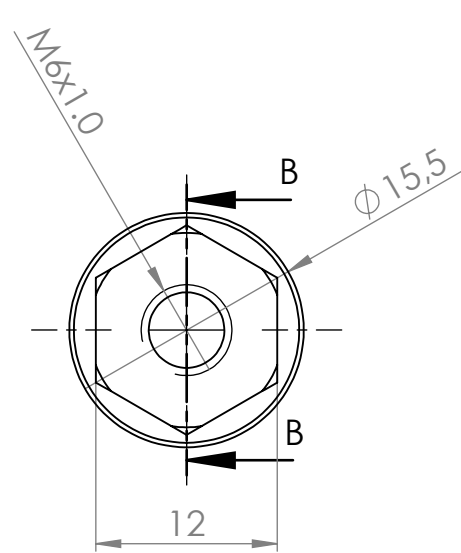

SEÇÃO B-B

	DIMENSÕES EM MILÍMETROS	ROBOCORE TECNOLOGIA	
	Departamento:		
	Projeto:	Hub de Roda	Hub Sextavado 12mm Para eixo de 8mm
	Projefista:	Robocore Engenharia	
	Data:	2017	
Quantidade:	01	DES. Nº	001
MATERIAL:	Alumínio 6351-T6		A4
PESO:	13 gramas	ESCALA:2:1	FOLHA 1 DE 1