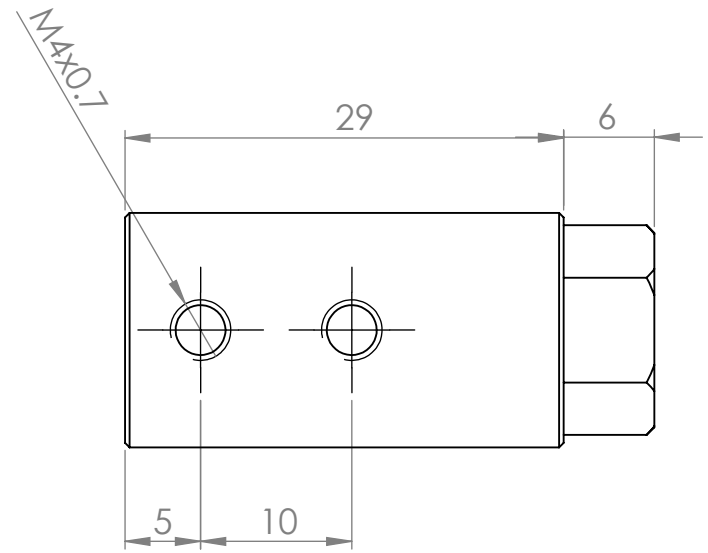

SEÇÃO B-B

	DIMENSÕES EM MILÍMETROS	ROBOCORE TECNOLOGIA	
	Departamento:		
	Projeto:	Hub de Roda	Hub Sextavado 12mm Para eixo de 8mm
	Projefista:	Robocore Engenharia	
	Data:	2017	
Quantidade:	01	DES. Nº	001
MATERIAL:	Alumínio 6351-T6		A4
PESO:	13 gramas	ESCALA:2:1	FOLHA 1 DE 1