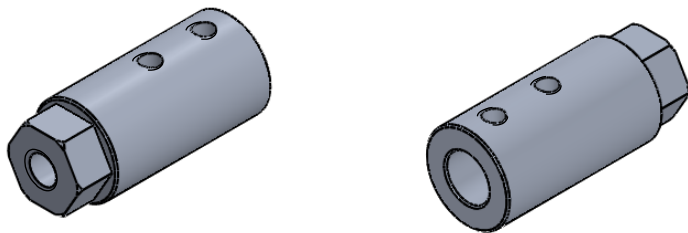

SEÇÃO B-B

	DIMENSÕES EM MILÍMETROS	ROBOCORE TECNOLOGIA	
	Departamento:		
	Projeto:	Hub de Roda	Hub Sextavado 12mm Para eixo de 8mm
	Projefista:	Robocore Engenharia	
	Data:	2017	
Quantidade:	01	DES. Nº	001
MATERIAL:	Alumínio 6351-T6		A4
PESO:	13 gramas	ESCALA:2:1	FOLHA 1 DE 1